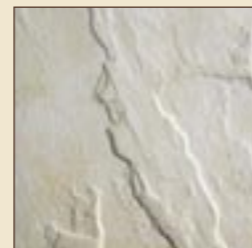

A MOSAICO

Mosaico garantisce alla pavimentazione l'aspetto caratteristico della pietra naturale. Ideale per realizzare patii, bordi piscina o pavimentazioni di giardini "d'altri tempi". Mosaico è una combinazione di tre formati capace di dare agli esterni di casa vostra un aspetto più creativo, davvero unico.

FINITURE DISPONIBILI

Pietra