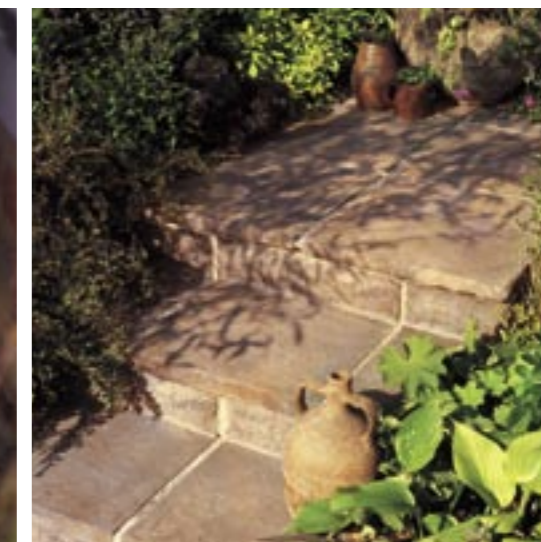

La vastissima gamma di prodotti per il cortile e il giardino è nata per aiutarti a trovare sempre la soluzione migliore nel pieno rispetto dei gusti e dello stile di vita di chi ci abita. Riscopri inoltre il piacere della tradizione con la linea di piastre nella finitura pietra che dà un tocco di originalità alla tua oasi di verde.

# Mosaico

**DIMENSIONI**  
45x60 / 45x45 / 30x22,5 cm

**SPESORE**  
3,8 cm

**COLORI**  
Grigio-rosso / Giallo

**PASSAGGIO**

**POSA CONSIGLIATA**

A MOSAICO

Mosaico garantisce alla pavimentazione l'aspetto caratteristico della pietra naturale. Ideale per realizzare patii, bordi piscina o pavimentazioni di giardini "d'altri tempi". Mosaico è una combinazione di tre formati capace di dare agli esterni di casa vostra un aspetto più creativo, davvero unico.

# Patio Antico

Conservando lo stile e la tradizione della pietra, Patio Antico è il prodotto ideale per la realizzazione di portici e sentieri nel giardino di casa.

**FINITURE DISPONIBILI**

Pietra

**DIMENSIONI**  
45x45 cm

# Onda

Una piastra di colore azzurro molto elegante resistente all'usura e al gelo. Dà spazio alla fantasia e alla creatività nel cortile di casa. Ideale anche per realizzare percorsi pedonali intorno a piscine o per la tua casa al lago o al mare.