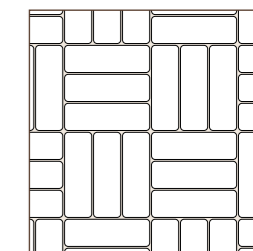

Legno

**DIMENSIONI**  
60x20 cm

**SPESORE**  
4 cm

**COLORI**  
Legno naturale

**PASSAGGIO**

**POSA CONSIGLIATA**

A CORRERE

A CESTO