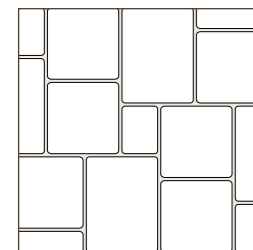

# Mosaico

**DIMENSIONI**  
45x60 / 45x45 / 30x22,5 cm

**SPESORE**  
3,8 cm

**COLORI**  
Grigio-rosso / Giallo

**PASSAGGIO**

**POSA CONSIGLIATA**

A MOSAICO

Mosaico garantisce alla pavimentazione l'aspetto caratteristico della pietra naturale. Ideale per realizzare patii, bordi piscina o pavimentazioni di giardini "d'altri tempi". Mosaico è una combinazione di tre formati capace di dare agli esterni di casa vostra un aspetto più creativo, davvero unico.

Legno

**DIMENSIONI**  
60x20 cm

**SPESORE**  
4 cm

**COLORI**  
Legno naturale

**PASSAGGIO**

**POSA CONSIGLIATA**

A CORRERE

A CESTO