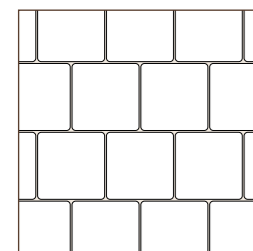

## Gazebo

**DIMENSIONI**  
40x40 cm

**SPESORE**  
3,8 cm

**COLORI**  
Cotto / Sabbia

**PASSAGGIO**

**POSA CONSIGLIATA**

A CORRERE

SFALSATA

FANTASIA

Si adatta perfettamente ad abitazioni di qualsiasi genere. Questa piastra arreda piacevolmente cortili e portici di casa. Disponibile in due colori che si armonizzano con l'ambiente domestico.