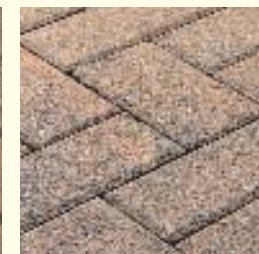

Roccia/Risaltata

Antica

Mattoncino Renova

È il rivoluzionario vialetto che, grazie a un processo naturale e all'azione della luce del sole, migliora l'aria di casa tua riducendo la presenza degli inquinanti nell'atmosfera. Testato con successo, Mattoncino Renova combatte la formazione di muffe, cattivi odori e impedisce la proliferazione di funghi e batteri: Mattoncino Renova è un vero "mangia smog".

Finitura disponibile

Antica

Sasso Antico

Racchiude in sé la bellezza di marmi, quarzi e porfidi e consente di realizzare vialetti di grande effetto estetico. Di forma rettangolare, conferisce maggior naturalezza e pregio alla pavimentazione in particolare grazie alla gamma dei colori, disponibili in tre tonalità. È ideale per progetti che si distinguono per il design originale ed elegante.